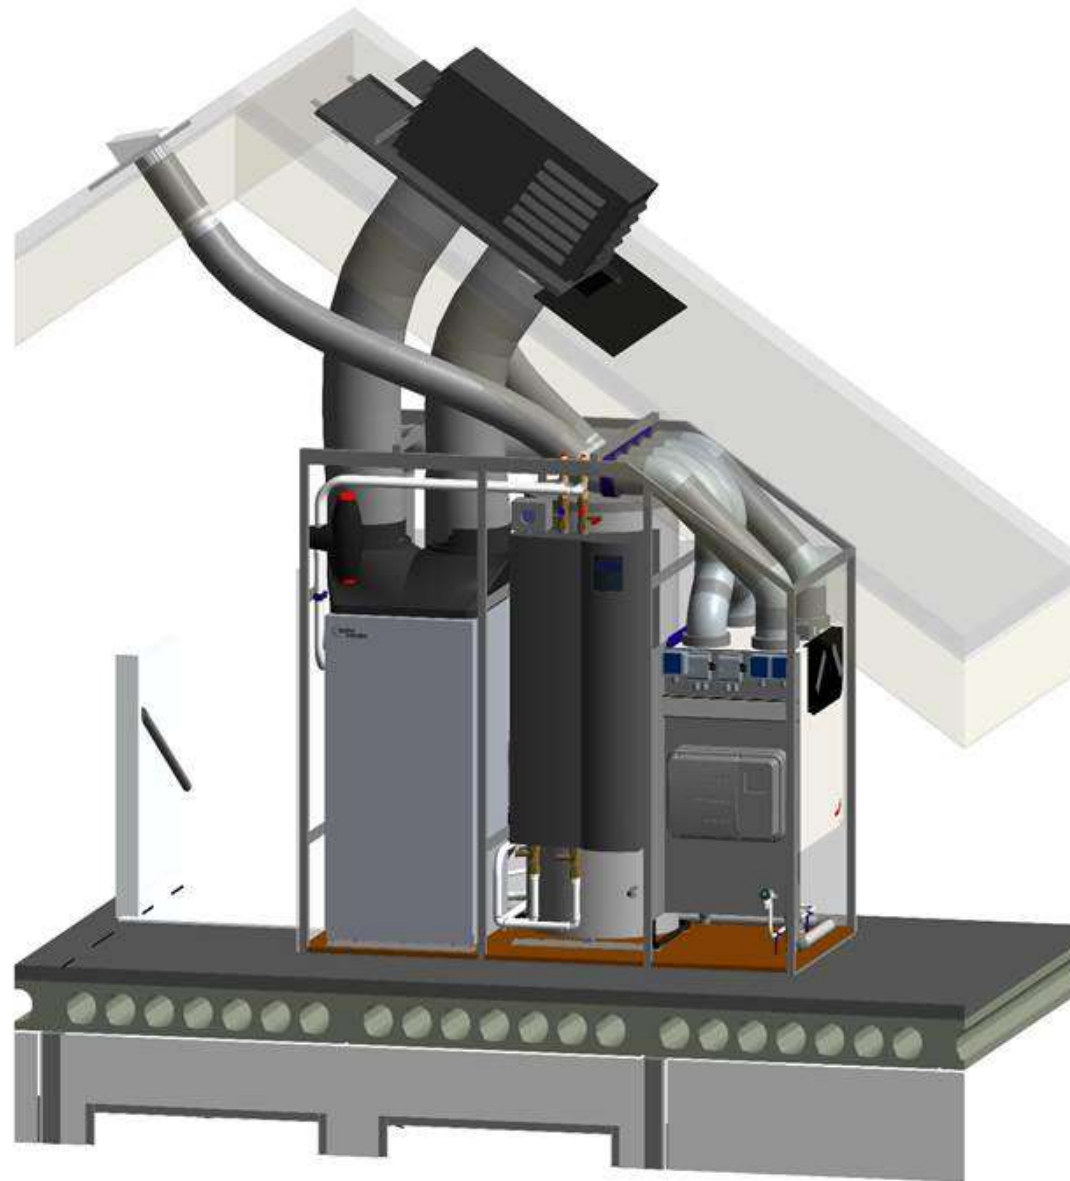

Oplossingen voor uw stad of gemeente

Skid

- warmtepomp
- boiler
- hydraulica
- elektra
- omvormer
- ventilatie unit
- extra stopcontacten
  wit goed