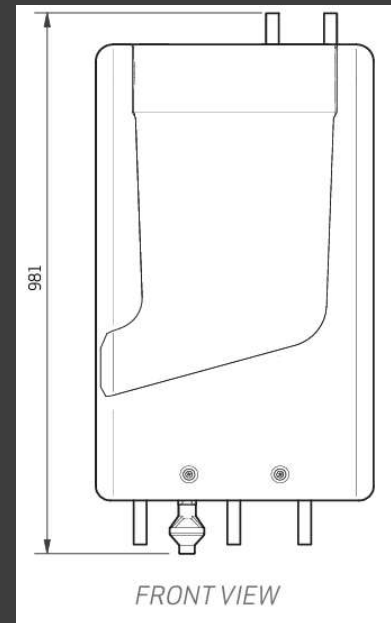

Oplossingen voor uw stad
of gemeente

Warmtepomp