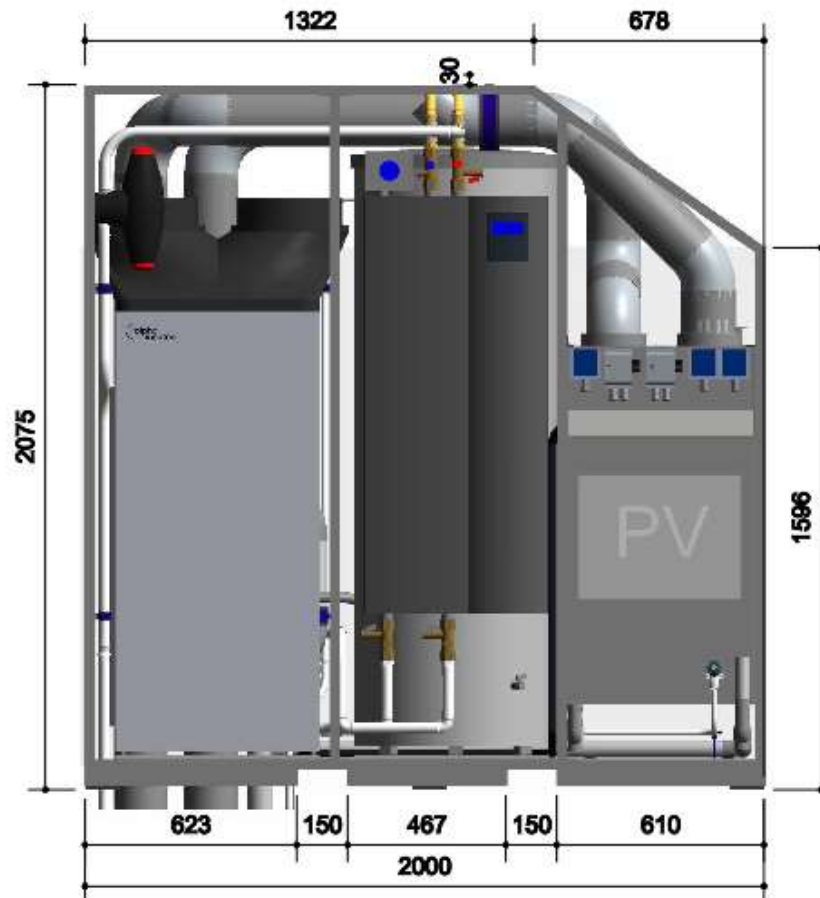

Oplossingen voor uw stad
of gemeente

Vooraanzicht