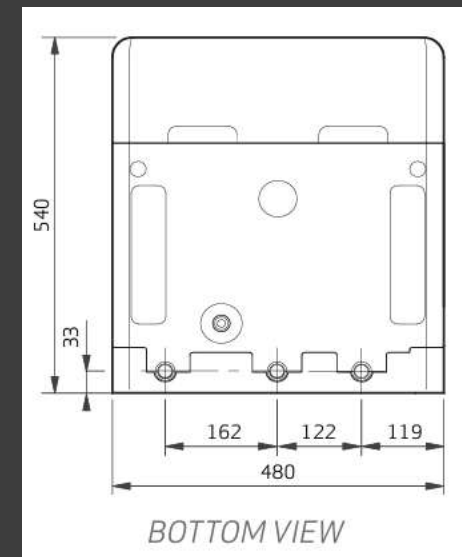

Oplossingen voor uw stad
of gemeente

Warmtepomp