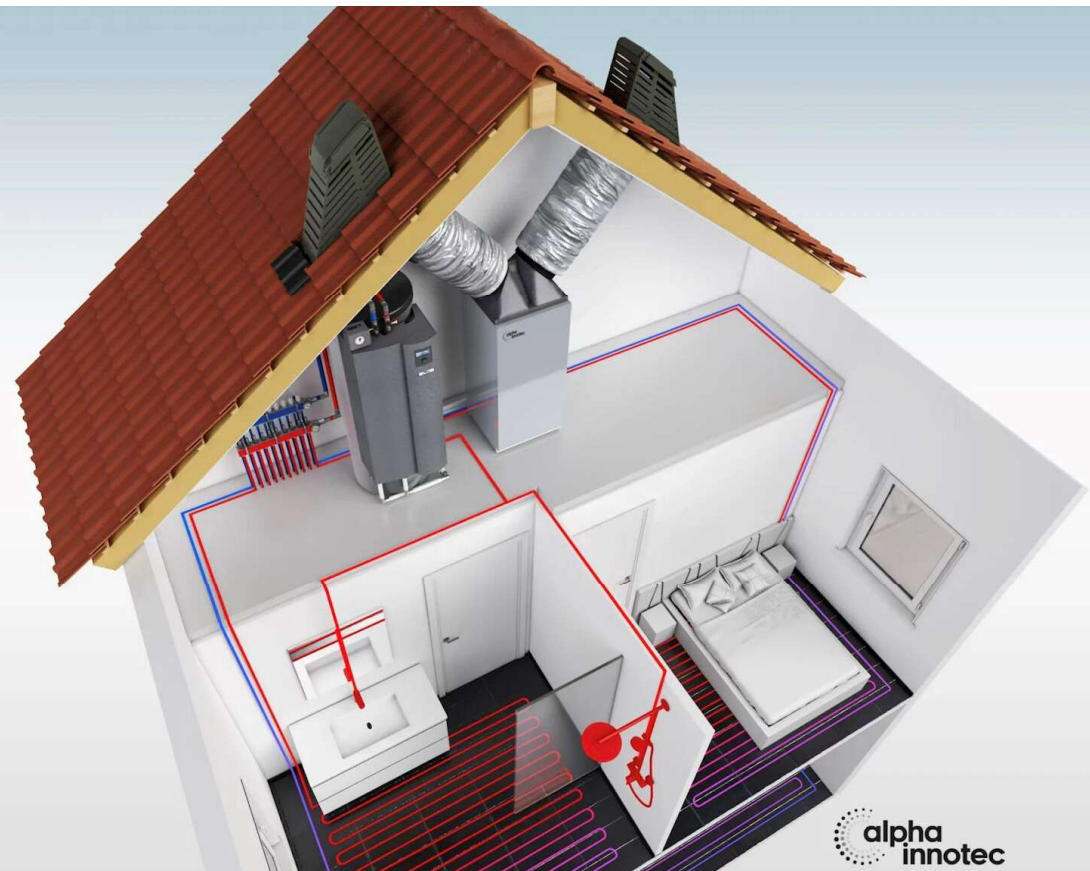

Natuurlijk

Oplossingen voor uw stad
of gemeente

Lucht water

+

Binnen opstelling

=

PAROS
by alpha innotec

Oplossingen voor uw stad of gemeente